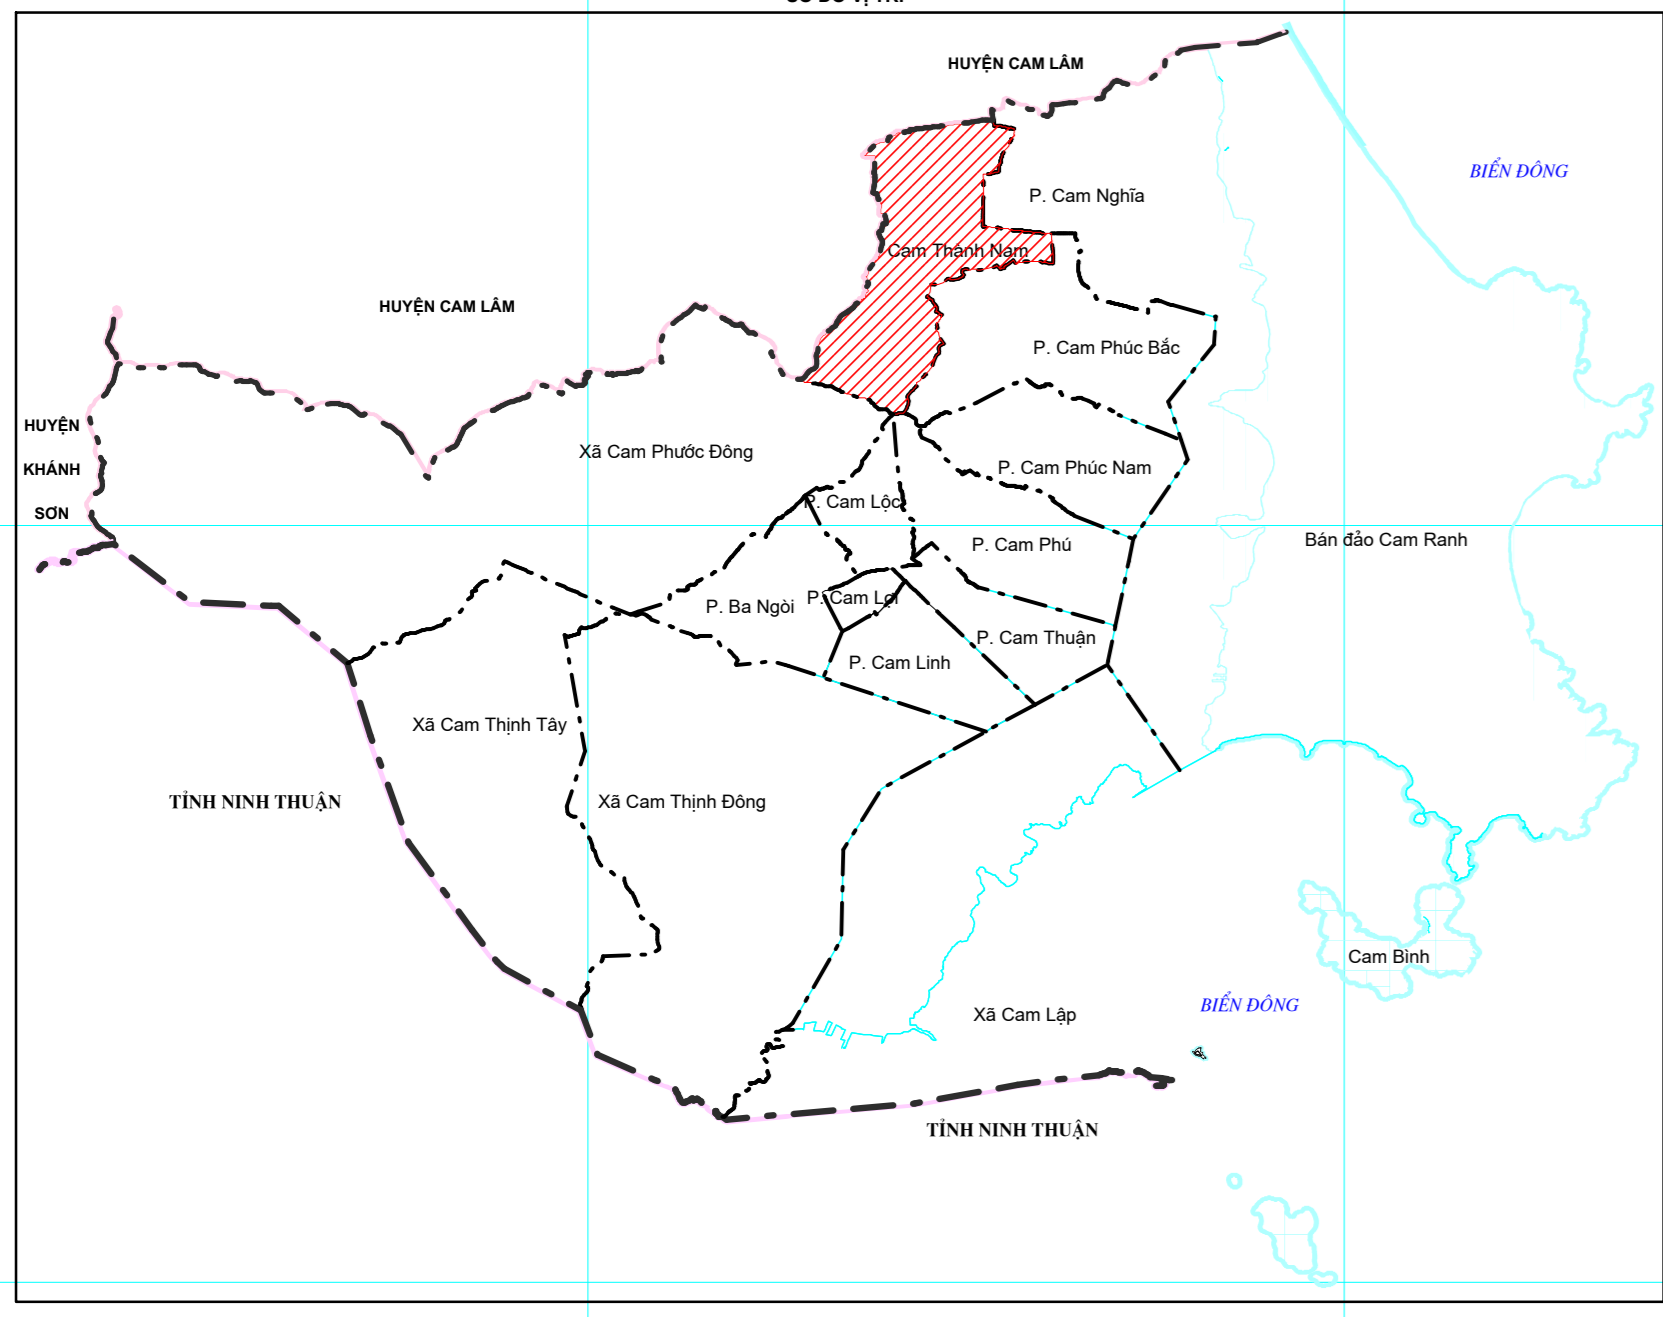

BẢN ĐỒ ĐIỀU CHỈNH QUY HOẠCH SỬ DỤNG ĐẤT ĐẾN NĂM 2030

THÀNH PHỐ CAM RANH

(BẢN DỰ THẢO)
XÃ CAM THÀNH NAM

TỈNH KHÁNH HOÀ

CHÚ DẪN							
STT	TÊN KÝ HIỆU	KÝ HIỆU		STT	TÊN KÝ HIỆU	KÝ HIỆU	
		MIỀN TRẮNG	MIỀN ĐỎ			MIỀN TRẮNG	MIỀN ĐỎ
1	BÀNG NÔNG NGHIỆP			2.10	Đất xây dựng CS-dịch vụ xã hội		
1.1	Đất nông dân			2.11	Đất sinh hoạt cộng đồng		
1.2	Đất chuyên trồng lúa nước			2.12	Đất kho vựa chung, giải trí công cộng		
1.3	Đất trồng cây lâu năm			2.13	Đất ở tại đô thị		
1.4	Đất rừng phòng hộ			2.14	Đất xây dựng trụ sở cơ quan		
1.5	Đất rừng sản xuất			2.15	Đất cơ sở tín ngưỡng		
1.6	Đất nuôi trồng thủy sản			2.16	Đất công, nghi, kinh, thực, nước		
1.7	Đất nuôi trồng khác			2.17	Đất có mặt nước chuyên dùng		
1.8	Đất nông nghiệp khác			2.18	Đất có mặt nước chuyên dùng		
2	BỀ PHỒN NÔNG NGHIỆP			3	BỀ CHUA SỬ DỤNG		
2.1	Đất quốc phòng						
2.2	Đất an ninh						
2.3	Đất cụm công nghiệp						
2.4	Đất thương mại dịch vụ						
2.5	Đất SX các loại xây dựng gắn liền						
2.6	Đất phân bón hóa học						
2.7	Đất phân bón khác						
2.8	Đất xây dựng cơ sở văn hóa						
2.9	Đất xây dựng cơ sở y tế						
2.10	Đất XD cơ sở giáo dục - đào tạo						
2.11	Đất XD cơ sở thể dục - thể thao						
2.12	Đất công trình năng lượng						
2.13	Đất CT hạ tầng chuyên vận chuyển						
2.14	Đất bãi thải xử lý chất thải						
2.15	Đất cơ sở an ninh						
2.16	Đất làm nghĩa trang, chôn táng, lễ						
2.17	Đất bãi thải						
2.18	Đất bãi chôn cất, chôn cất						
2.19	Đất bãi chôn cất, chôn cất						
2.20	Đất bãi chôn cất, chôn cất						
2.21	Đất bãi chôn cất, chôn cất						
2.22	Đất bãi chôn cất, chôn cất						
2.23	Đất bãi chôn cất, chôn cất						
2.24	Đất bãi chôn cất, chôn cất						
2.25	Đất bãi chôn cất, chôn cất						
2.26	Đất bãi chôn cất, chôn cất						
2.27	Đất bãi chôn cất, chôn cất						
2.28	Đất bãi chôn cất, chôn cất						
2.29	Đất bãi chôn cất, chôn cất						
2.30	Đất bãi chôn cất, chôn cất						

TỶ LỆ 1 : 5 000
1cm trên bản đồ bằng 50m ngoài thực địa

ĐƠN VỊ XÂY DỰNG TÀI LIỆU: Phòng Văn Quy Hoạch và Thiết kế Nông nghiệp Miền Trung
16 Hoàng Hoa Thám - Nha Trang